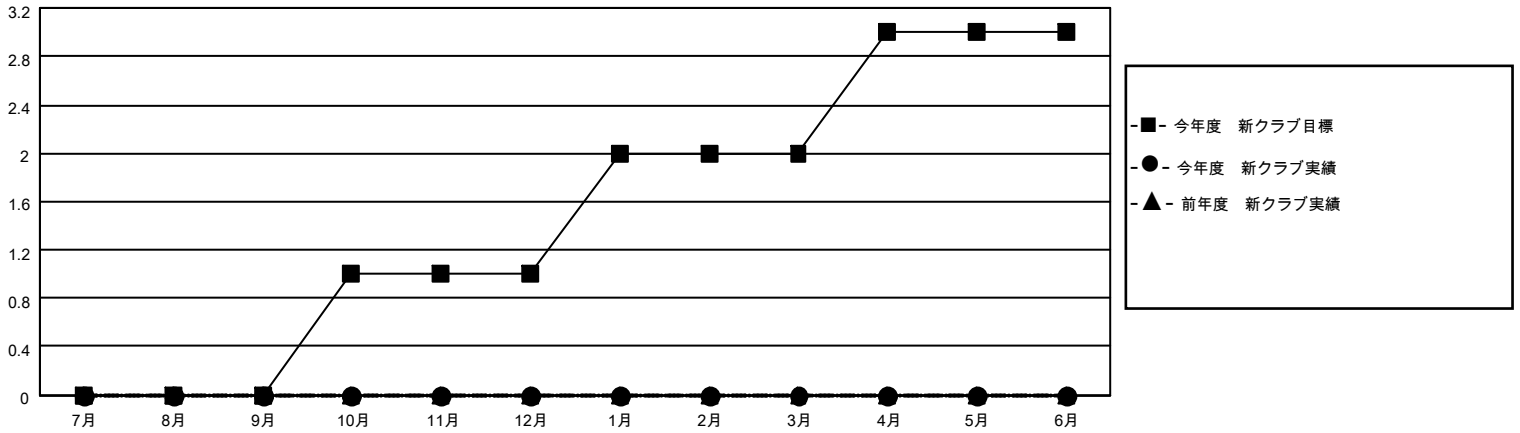

MONTHLY MEMBERSHIP PROGRESS REPORT

地域 JAPAN

District 336 B

Results as of: 1/31/2023

クラブ			
結果：2022-2023			
四半期	新クラブ目標	新クラブ	解散クラブ
7月/8月/9月	0	0	0
10月/11月/12月	1	0	0
1月/2月/3月	1	0	0
4月/5月/6月	1	0	0

名			
結果：2022-2023			
四半期	会員純増目標	会員増強実績	退会者(転籍を含む)実際
7月/8月/9月	50	72	56
10月/11月/12月	30	24	48
1月/2月/3月	30	15	9
4月/5月/6月	30	0	0

新クラブ目標及び実績累計

会員目標及び実績累計

解散クラブ: 0	54 CLUBS OF 85 一名以上の新会 員を登録	男女別	
退会者		男性	2,068 (84.10%)
物故会員 13	会員累計データを見るには、ここをクリック	女性	391 (15.90%)
クラブ解散 0		NON BINARY	0 (0.00%)
その他 100		PREFER NOT TO ANSWER	0 (0.00%)
合計 113		世帯主/家族会員合計	392
		国際会費半額の家族会員	216