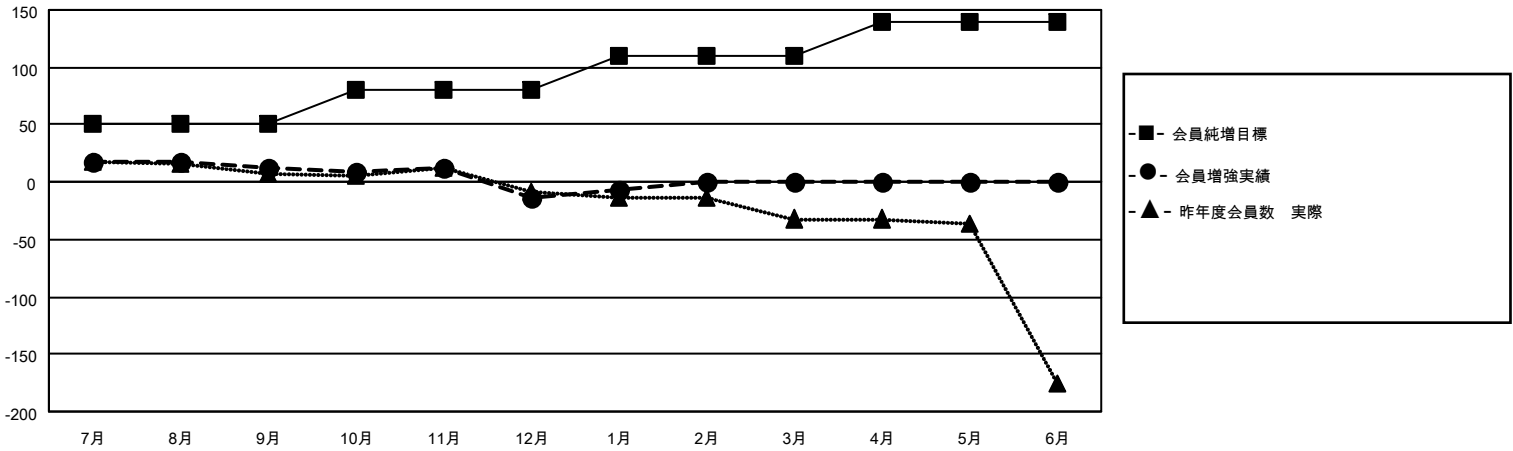

MONTHLY MEMBERSHIP PROGRESS REPORT

地域 JAPAN

District 336 B

Results as of: 1/31/2023

クラブ			
結果：2022-2023			
四半期	新クラブ目標	新クラブ	解散クラブ
7月/8月/9月	0	0	0
10月/11月/12月	1	0	0
1月/2月/3月	1	0	0
4月/5月/6月	1	0	0

名			
結果：2022-2023			
四半期	会員純増目標	会員増強実績	退会者(転籍を含む)実際
7月/8月/9月	50	72	56
10月/11月/12月	30	24	48
1月/2月/3月	30	15	9
4月/5月/6月	30	0	0

新クラブ目標及び実績累計

会員目標及び実績累計

解散クラブ: 0	54 CLUBS OF 85 一名以上の新会 員を登録	男女別	
退会者		男性	2,068 (84.10%)
物故会員 13	会員累計データを見るには、ここをクリック	女性	391 (15.90%)
クラブ解散 0		NON BINARY	0 (0.00%)
その他 100		PREFER NOT TO ANSWER	0 (0.00%)
合計 113		世帯主/家族会員合計	392
		国際会費半額の家族会員	216